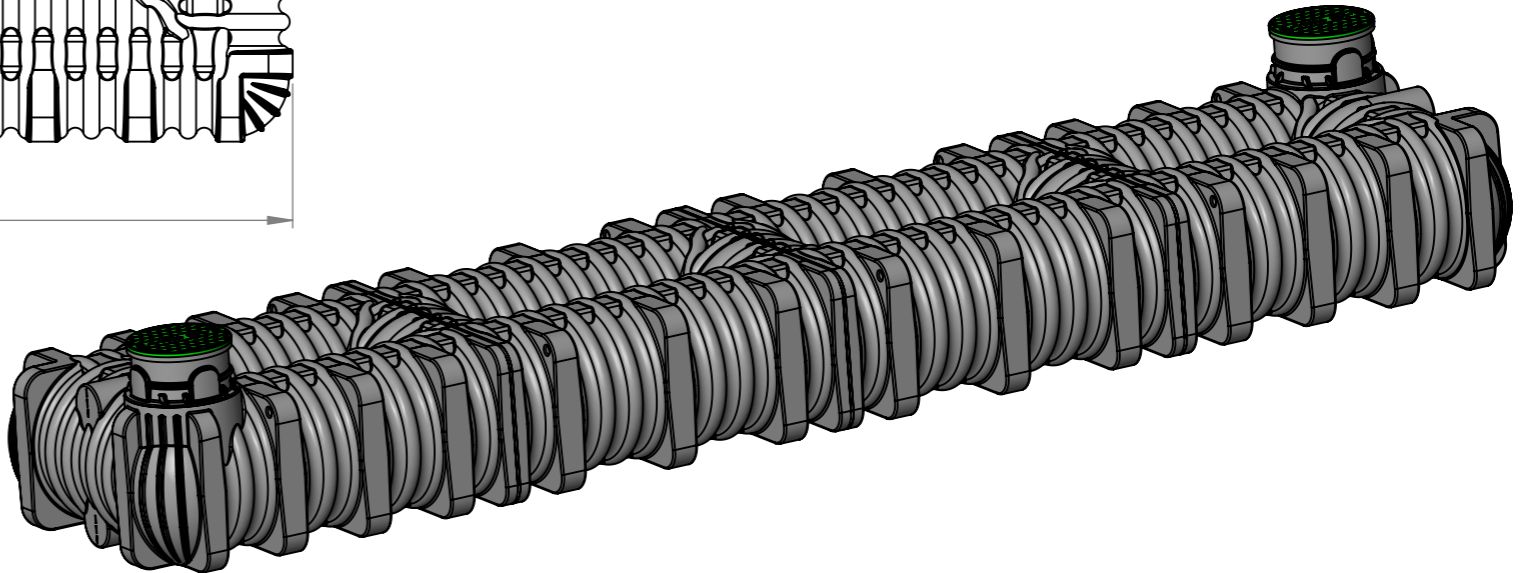

8

7

6

5

4

3

2

1

F

F

E

E

D

D

C

C

B

B

A

A

REVISIONS				
ZONE	REV.	DESCRIPTION	DATE	APPROVED
8				

Risba je last APLAST d.o.o..Vsaka zloraba te risbe, razmnozevanje, prodaja tretji osebi ali uporaba v drugacne namene kot je bilo dogovorjeno, je prepovedana !
This drawing is the property of APLAST d.o.o. and must not , without our consent be copied, handed to other persons or otherwise misused!

ENOTA DIMENZIJI: mm	MERILO: 1:50	MATERIAL: PR HD	VOLUMEN:	MASA:
DATUM	IME	NAZIV		
IZDEL.	16. 02. 2023	AQUAstay FLAT 20.000L		
POTRDIL	16. 02. 2023			
ODOBRIL	16. 02. 2023			
		ŠT. RISBE	IDENT	A3
		R/A010103010204030102	214346950	Stran 1 od 1

8

7

6

5

4

3

2

1