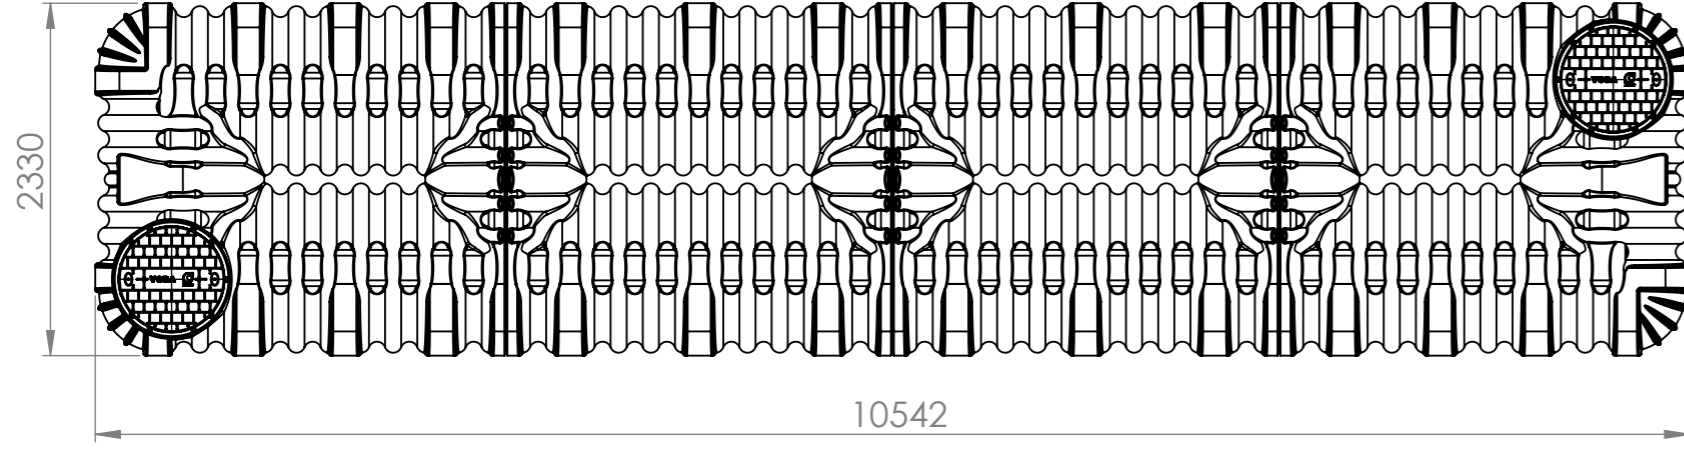

8

7

6

5

4

3

2

1

F

F

E

E

D

D

C

C

B

B

A

A

REVISIONS				
ZONE	REV.	DESCRIPTION	DATE	APPROVED
8				

Risba je last APLAST d.o.o..Vsaka zloraba te risbe, razmnozevanje, prodaja tretji osebi ali uporaba v drugacne namene kot je bilo dogovorjeno, je prepovedana !
This drawing is the property of APLAST d.o.o. and must not , without our consent be copied, handed to other persons or otherwise misused!

ENOTA DIMENZIJI: mm	MERILO: 1:50	MATERIAL: PR HD	VOLUMEN:	MASA:
DATUM	IME	NAZIV		
IZDEL.	16. 02. 2023	AQUAstay FLAT 20.000L		
POTRDIL	16. 02. 2023			
ODOBRIL	16. 02. 2023			
		ŠT. RISBE	IDENT	A3
		R/A010103010204030102	214346950	Stran 1 od 1

8

7

6

5

4

3

2

1