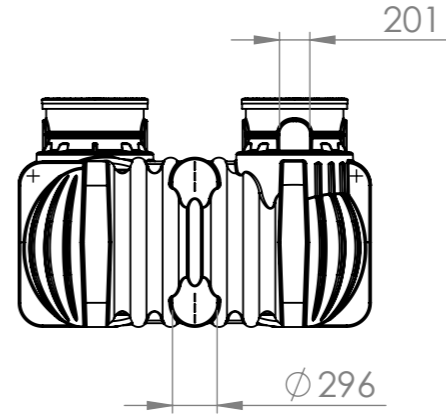

8

7

6

5

4

3

2

1

F

F

E

E

D

D

C

C

B

B

A

A

REVISIONS				
ZONE	REV.	DESCRIPTION	DATE	APPROVED
8				

Risba je last APLAST d.o.o..Vsaka zloraba te risbe, razmnozevanje, prodaja tretji osebi ali uporaba v drugacne namene kot je bilo dogovorjeno, je prepovedana !
This drawing is the property of APLAST d.o.o. and must not , without our consent be copied, handed to other persons or otherwise misused!

ENOTA DIMENZIJI: mm	MERILO: 1:50	MATERIAL: PR HD	VOLUMEN:	MASA:
DATUM	IME	NAZIV		
IZDEL.	16. 02. 2023	AQUAstay FLAT 20.000L		
POTRDIL	16. 02. 2023			
ODOBRIL	16. 02. 2023			
		ŠT. RISBE	IDENT	A3
		R/A010103010204030102	214346950	Stran 1 od 1

8

7

6

5

4

3

2

1