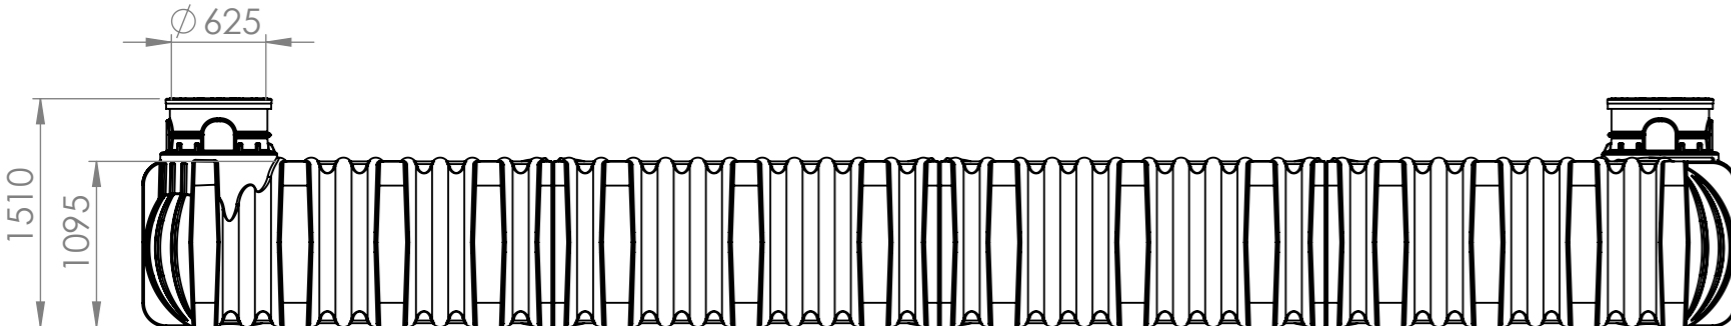

8

7

6

5

4

3

2

1

F

F

E

E

D

D

C

C

B

B

A

A

REVISIONS				
ZONE	REV.	DESCRIPTION	DATE	APPROVED
8				

Risba je last APLAST d.o.o..Vsaka zloraba te risbe, razmnozevanje, prodaja tretji osebi ali uporaba v drugacne namene kot je bilo dogovorjeno, je prepovedana !
This drawing is the property of APLAST d.o.o. and must not , without our consent be copied, handed to other persons or otherwise misused!

ENOTA DIMENZIJI: mm	MERILO: 1:50	MATERIAL: PR HD	VOLUMEN:	MASA:
DATUM	IME	NAZIV		
IZDEL.	16. 02. 2023	AQUAstay FLAT 20.000L		
POTRDIL	16. 02. 2023			
ODOBRIL	16. 02. 2023			
		ŠT. RISBE	IDENT	A3
		R/A010103010204030102	214346950	Stran 1 od 1

8

7

6

5

4

3

2

1